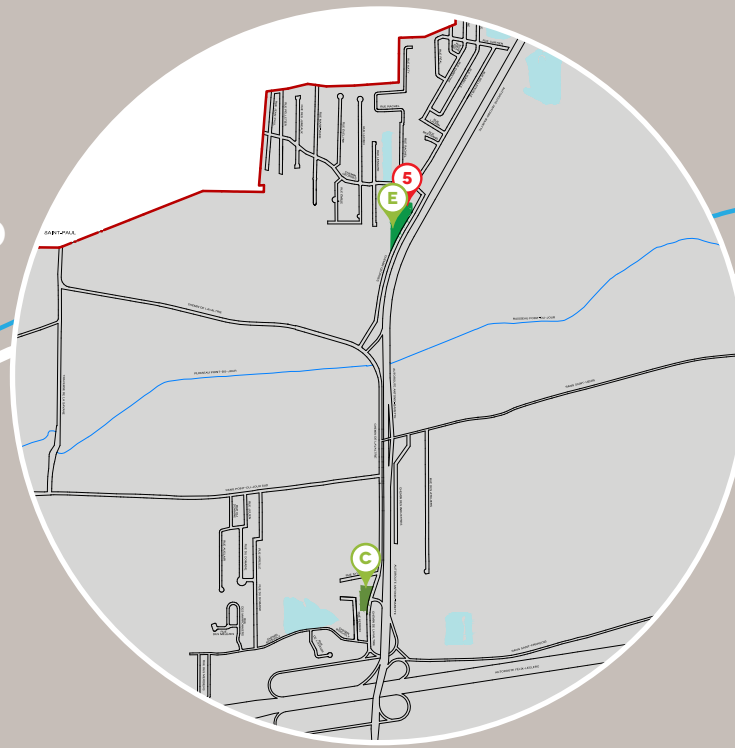

ÉCOLES

- 13 ÉCOLE SECONDAIRE DE LA RIVE
60, rue Douaire-De Bondy
450 758-3594
rive@cssamares.qc.ca
- 14 ÉCOLE PRIMAIRE DE LA SOURCE
1020, rue du Tricentenaire
450 758-3592
source.055@cssamares.qc.ca
- 15 ÉCOLE PRIMAIRE DES EAUX-VIVES
30, montée Guy-Mousseau
450 758-3586
eaux-vives.056@cssamares.qc.ca
- 16 ÉCOLE PRIMAIRE J.-C.-CHAUSSE
41, rue St-Antoine Nord
450 758-3588
jcchausse.011@cssamares.qc.ca
- 17 ÉCOLE PRIMAIRE DES AMIS-SOLEILS
1351, rue du Tricentenaire
450 758-3590
amis-soleils.054@cssamares.qc.ca

AU NORD DE
L'AUTOROUTE 40

PARCS, ÉQUIPEMENTS RÉCRÉATIFS, ACTIVITÉS HIVERNALES

- A PARC DES RIVERAINS (60, rue Douaire-De Bondy)
- B PARC DU CHEMIN DE LAVALTRIE (49, chemin de Lavaltrie)
- C PARC SAINT-ANTOINE (Au nord de l'autoroute 40)
- D PARC ROGER-LEMELIN (Au coin des rues du Tricentenaire et Turnbull)
- E PARC JACQUES-AUCLAIR (1070, chemin Georges)
- F PARC ROLAND-MIRON (Rue Stéphanie)
- G PARC YVES-THÉRIAULT (Au coin des rues Yves-Thériault et Georges-Albini-Lacombe)
- H PARC GÉRARD-LAVALLÉE (Rue Saint-Antoine Sud)
- I BOISÉ DU CHEMIN DU ROY (Entrée par les rues du Tricentenaire ou Benoît)

LÉGENDE

- Surface de hockey 4 saisons
- Promenade Desjardins
- Module de jeux récréatifs
- Patinoire
- Scène Desjardins
- Service de restauration
- Anneau/surface de glace
- Aire de repos
- Point de vue sur le fleuve