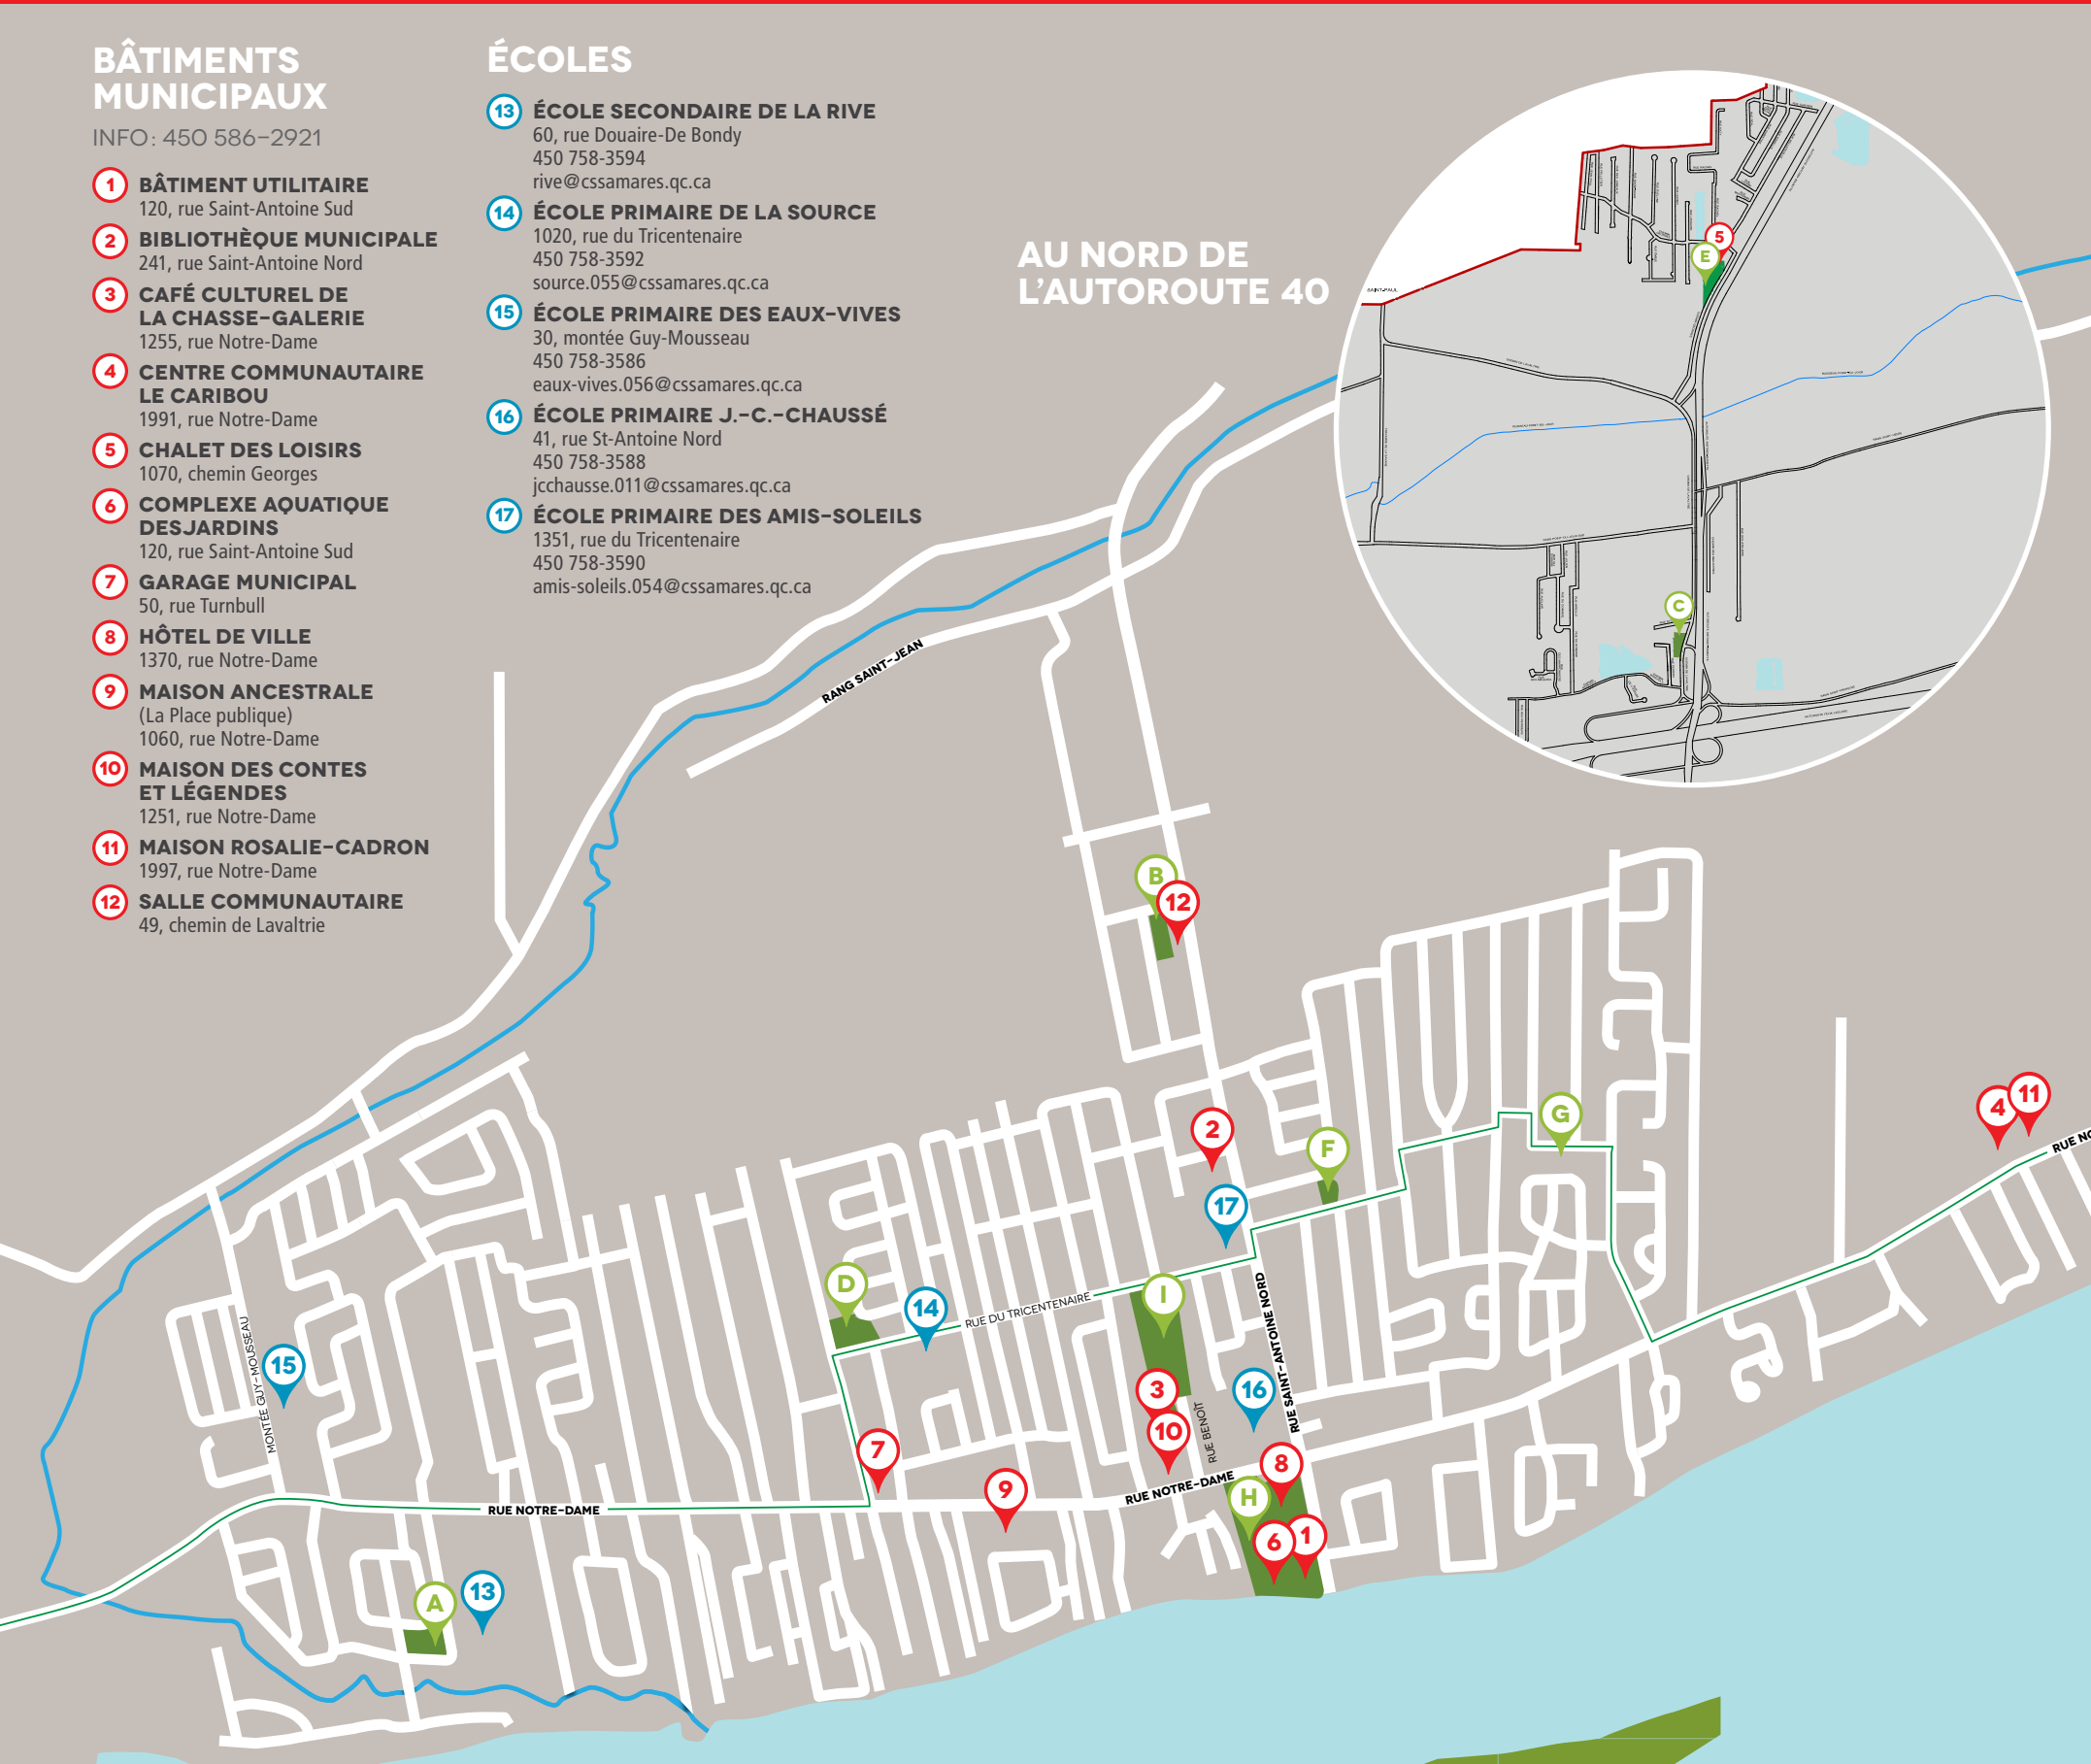

BÂTIMENTS MUNICIPAUX

INFO : 450 586-2921

- 1 BÂTIMENT UTILITAIRE
120, rue Saint-Antoine Sud
- 2 BIBLIOTHÈQUE MUNICIPALE
241, rue Saint-Antoine Nord
- 3 CAFÉ CULTUREL DE LA CHASSE-GALERIE
1255, rue Notre-Dame
- 4 CENTRE COMMUNAUTAIRE LE CARIBOU
1991, rue Notre-Dame
- 5 CHALET DES LOISIRS
1070, chemin Georges
- 6 COMPLEXE AQUATIQUE DES JARDINS
120, rue Saint-Antoine Sud
- 7 GARAGE MUNICIPAL
50, rue Turnbull
- 8 HÔTEL DE VILLE
1370, rue Notre-Dame
- 9 MAISON ANCESTRALE (La Place publique)
1060, rue Notre-Dame
- 10 MAISON DES CONTES ET LÉGENDES
1251, rue Notre-Dame
- 11 MAISON ROSALIE-CADRON
1997, rue Notre-Dame
- 12 SALLE COMMUNAUTAIRE
49, chemin de Lavaltrie

ÉCOLES

- 13 ÉCOLE SECONDAIRE DE LA RIVE
60, rue Douaire-De Bondy
450 758-3594
rive@cssamares.qc.ca
- 14 ÉCOLE PRIMAIRE DE LA SOURCE
1020, rue du Tricentenaire
450 758-3592
source.055@cssamares.qc.ca
- 15 ÉCOLE PRIMAIRE DES EAUX-VIVES
30, montée Guy-Mousseau
450 758-3586
eaux-vives.056@cssamares.qc.ca
- 16 ÉCOLE PRIMAIRE J.-C.-CHAUSSE
41, rue St-Antoine Nord
450 758-3588
jcchausse.011@cssamares.qc.ca
- 17 ÉCOLE PRIMAIRE DES AMIS-SOLEILS
1351, rue du Tricentenaire
450 758-3590
amis-soleils.054@cssamares.qc.ca

AU NORD DE
L'AUTOROUTE 40

PARCS, ÉQUIPEMENTS RÉCRÉATIFS, ACTIVITÉS HIVERNALES

- A PARC DES RIVERAINS (60, rue Douaire-De Bondy)
- B PARC DU CHEMIN DE LAVALTRIE (49, chemin de Lavaltrie)
- C PARC SAINT-ANTOINE (Au nord de l'autoroute 40)
- D PARC ROGER-LEMELIN (Au coin des rues du Tricentenaire et Turnbull)
- E PARC JACQUES-AUCLAIR (1070, chemin Georges)
- F PARC ROLAND-MIRON (Rue Stéphanie)
- G PARC YVES-THÉRIAULT (Au coin des rues Yves-Thériault et Georges-Albini-Lacombe)
- H PARC GÉRARD-LAVALLÉE (Rue Saint-Antoine Sud)
- I BOISÉ DU CHEMIN DU ROY (Entrée par les rues du Tricentenaire ou Benoît)

LÉGENDE

- Surface de hockey 4 saisons
- Promenade Desjardins
- Module de jeux récréatifs
- Patinoire
- Scène Desjardins
- Service de restauration
- Anneau/surface de glace
- Aire de repos
- Point de vue sur le fleuve